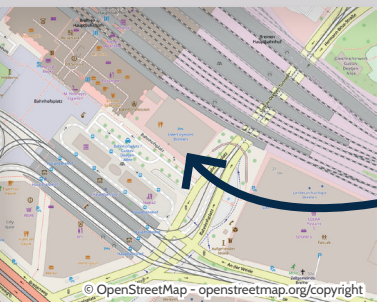

## IM INTERCITY HOTEL BREMEN

Bahnhofplatz 17-18  
28195 Bremen  
Direkt am Hauptbahnhof